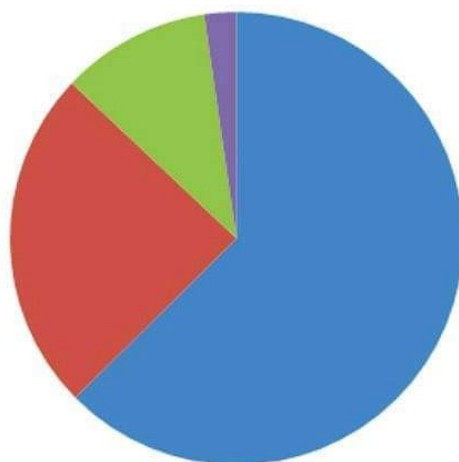

Broj: V-12 2020/21.

GLASNIK VG VETERANA

KADA TVOJ KLUB IZGUBI:

- SUDAC JE KRIV**
- IMALI SMO PUNO OZLIJEĐENIH**
- GOLMAN JE KRIV**
- PROTIVNIK JE BIO BOLJI**

Sadržaj :

- **Obavijesti**
 - **Rezultati 12. kola**
 - **Raspored za jesen 2020.**